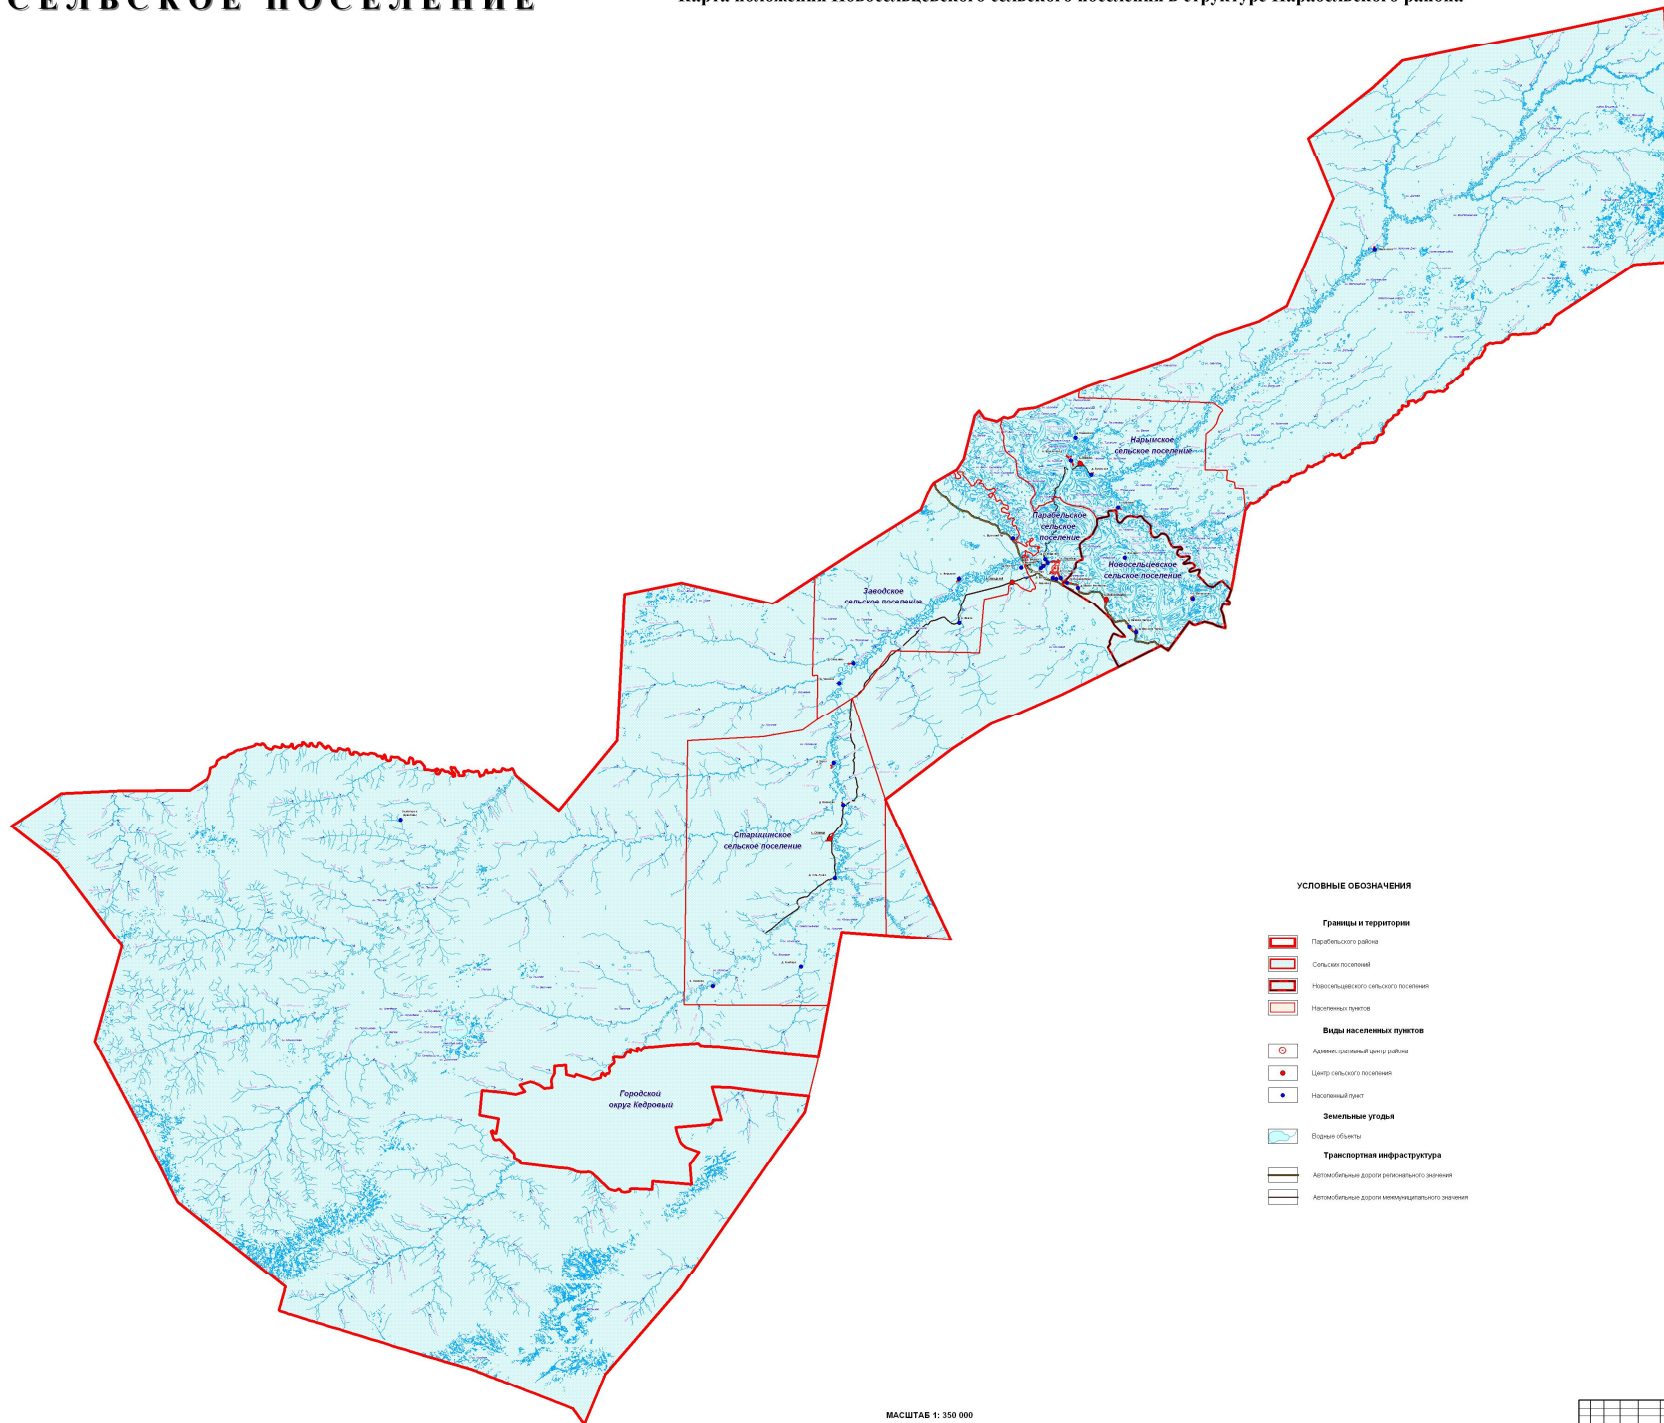

НОВОСЕЛЬЦЕВСКОЕ СЕЛЬСКОЕ ПОСЕЛЕНИЕ

Г Е Н Е Р А Л Ь Н Ы Й П Л А Н

Карта положения Новосельцевского сельского поселения в структуре Паравельского района

УСЛОВНЫЕ ОБОЗНАЧЕНИЯ

Границы и территории

- Паравельского района
- Сельских поселений
- Новосельцевского сельского поселения
- Населенных пунктов

Виды населенных пунктов

- Административный центр района
- Центр сельского поселения
- Населенный пункт

Земельные угодья

- Водные объекты

Транспортная инфраструктура

МАСШТАБ 1:350 000

7000 м 2 3500 м 1000 14000 21000 28000 35000