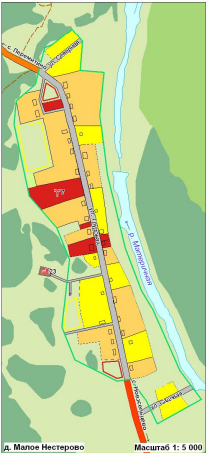

НОВОСЕЛЬЦЕВСКАЕ СЕЛЬСКОЕ ПОСЕЛЕНИЕ

Г Е Н Е Р А Л Ь Н Ы Й П Л А Н Карта планируемого размещения объектов местного значения поселения

УСЛОВНЫЕ ОБОЗНАЧЕНИЯ

Линии: Цвет, Широта

Границы

- Сельского поселения
- Населенного пункта

Здания

- Здания

Территории

- Нормативной жилой застройкой с приватными участками
- Максимальной жилой застройкой с приватными участками
- Максимальной многоквартирной жилой застройкой с приватными участками
- Гаражей
- Общественной деловой застройки
- Производственных объектов
- Коммунальных и складских объектов
- Объектов автомобильного транспорта
- Объектов железнодорожного транспорта
- Объектов аэродрома
- Объектов и территорий сельскохозяйственного производства
- Сельскохозяйственных угодий
- Болот
- Лесов
- Прочих земельных угодий
- Водные объекты
- Парков, скверов, мест отдыха
- Лесов и участков
- Земели населенных пунктов
- Территории, предназначенные для отдыха и туризма
- Объектов спортивного назначения

Планируемые для размещения объекты местного значения

- Объекты образовательных учреждений
- Объекты физической культуры и спорта
- Административные деловые объекты
- Объекты искусства, культуры и отдыха
- Объекты санации
- Рекреационные зоны
- Объекты бытового обслуживания
- Объекты общественного питания
- Объекты торговли
- Специальные промисленные предприятия
- СТО
- Участки комплексирования ТБО

Объекты инженерной и транспортной инфраструктуры

- Железные дороги
- Автомобильные дороги федерального значения
- Автомобильные дороги регионального значения
- Автомобильные дороги местного значения
- Грунтовые дороги
- Полевые дороги
- Земельные
- Улицо-дорожная сеть
- Мосты
- Водопроводные каналы
- Сети газоснабжения
- Сети канализации
- ЛПЗ
- Насосная станция
- Объекты сооружений тепловой канализации
- ЛНС
- КОС

Ориентир С

Итого: 10 листов