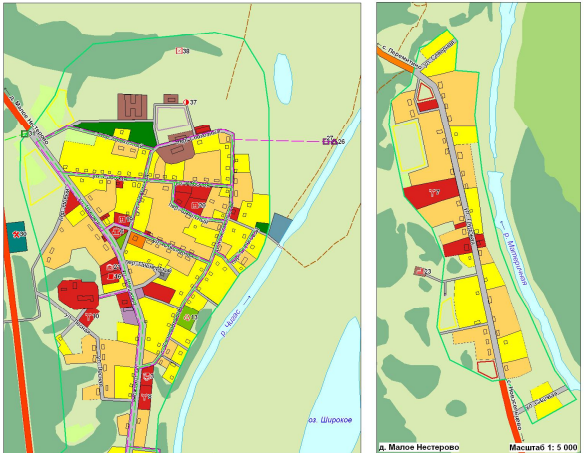

НОВОСЕЛЬЦЕВСКАЕ СЕЛЬСКОЕ ПОСЕЛЕНИЕ

Г Е Н Е Р А Л Ь Н Ы Й П Л А Н Карта планируемого размещения объектов местного значения поселения

УСЛОВНЫЕ ОБОЗНАЧЕНИЯ

Линии: Цвет, Широта

Границы

- Сельского поселения
- Населенного пункта

Здания

- Здания

Территории

- Нормативной жилой застройкой с приватными участками
- Максимальной жилой застройкой с приватными участками
- Максимальной многоквартирной жилой застройкой с приватными участками
- Гаражей
- Общественной деловой застройки
- Производственных объектов
- Коммунальных и складских объектов
- Объектов автомобильного транспорта
- Объектов железнодорожного транспорта
- Объектов аэродрома
- Объектов и территорий сельскохозяйственного производства
- Сельскохозяйственных угодий
- Болот
- Лесов
- Прочих земельных угодий
- Водные объекты
- Парков, скверов, мест отдыха
- Лесов и участков
- Земели населенных пунктов
- Территории, предназначенные для отдыха и туризма
- Объектов спортивного назначения

Планируемые для размещения объекты местного значения

- Объекты образовательных учреждений
- Объекты физической культуры и спорта
- Административные деловые объекты
- Объекты искусства, культуры и отдыха
- Объекты санации
- Рекреационные зоны
- Объекты бытового обслуживания
- Объекты общественного питания
- Объекты торговли
- Специальные промисленные предприятия
- СТО
- Участки комплексирования ТБО

Объекты инженерной и транспортной инфраструктуры

- Железные дороги
- Автомобильные дороги федерального значения
- Автомобильные дороги регионального значения
- Автомобильные дороги местного значения
- Грунтовые дороги
- Полевые дороги
- Земельные
- Улицо-дорожная сеть
- Мосты
- Водопроводные каналы
- Сети газоснабжения
- Сети канализации
- ЛПЗ
- Насосная станция
- Объекты сооружений тепловой канализации
- ЛНС
- КОС

Ориентир С

Итого: 10 листов