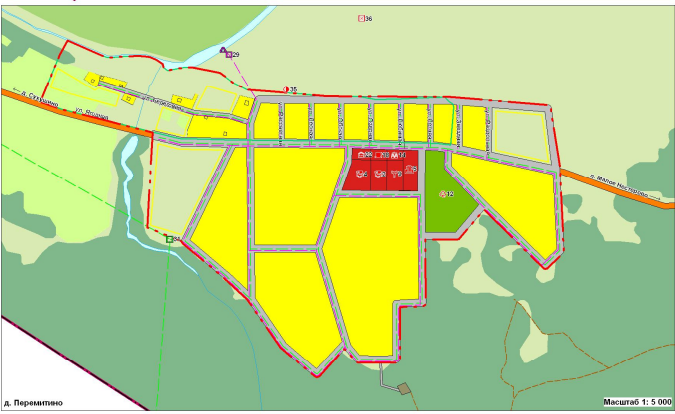

НОВОСЕЛЬЦЕВСКАЕ СЕЛЬСКОЕ ПОСЕЛЕНИЕ

Г Е Н Е Р А Л Ь Н Ы Й П Л А Н Карта планируемого размещения объектов местного значения поселения

УСЛОВНЫЕ ОБОЗНАЧЕНИЯ

Линии: Цвет, Широта

Границы

- Сельского поселения
- Населенного пункта

Здания

- Здания

Территории

- Нормативной жилой застройкой с приватными участками
- Максимальной жилой застройкой с приватными участками
- Максимальной многоквартирной жилой застройкой с приватными участками
- Гаражей
- Общественной деловой застройки
- Производственных объектов
- Коммунальных и складских объектов
- Объектов автомобильного транспорта
- Объектов железнодорожного транспорта
- Объектов аэродрома
- Объектов и территорий сельскохозяйственного производства
- Сельскохозяйственных угодий
- Болот
- Лесов
- Прочих земельных угодий
- Водные объекты
- Парков, скверов, мест отдыха
- Лесов и участков
- Земели населенных пунктов
- Территории, предназначенные для отдыха и туризма
- Объектов спортивного назначения

Планируемые для размещения объекты местного значения

- Объекты образовательных учреждений
- Объекты физической культуры и спорта
- Административные деловые объекты
- Объекты искусства, культуры и отдыха
- Объекты санации
- Рекреационные зоны
- Объекты бытового обслуживания
- Объекты общественного питания
- Объекты торговли
- Специальные промисленные предприятия
- СТО
- Участки комплексирования ТБО

Объекты инженерной и транспортной инфраструктуры

- Железные дороги
- Автомобильные дороги федерального значения
- Автомобильные дороги регионального значения
- Автомобильные дороги местного значения
- Грунтовые дороги
- Полевые дороги
- Земельные
- Улицо-дорожная сеть
- Мосты
- Водопроводные каналы
- Сети газоснабжения
- Сети канализации
- ЛПЗ
- Насосная станция
- Объекты сооружений тепловой канализации
- ЛНС
- КОС

Ориентир С

Итого: 10 листов