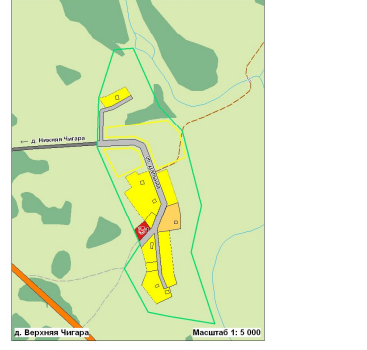

НОВОСЕЛЬЦЕВСКАЕ СЕЛЬСКОЕ ПОСЕЛЕНИЕ

Г Е Н Е Р А Л Ь Н Ы Й П Л А Н Карта планируемого размещения объектов местного значения поселения

УСЛОВНЫЕ ОБОЗНАЧЕНИЯ

Линии: Цвет, Широта

Границы

- Сельского поселения
- Населенного пункта

Здания

- Здания

Территории

- Нормативной жилой застройкой с приватными участками
- Максимальной жилой застройкой с приватными участками
- Максимальной многоквартирной жилой застройкой с приватными участками
- Гаражей
- Общественной деловой застройки
- Производственных объектов
- Коммунальных и складских объектов
- Объектов автомобильного транспорта
- Объектов железнодорожного транспорта
- Объектов аэродрома
- Объектов и территорий сельскохозяйственного производства
- Сельскохозяйственных угодий
- Болот
- Лесов
- Прочих земельных угодий
- Водные объекты
- Парков, скверов, мест отдыха
- Лесов и участков
- Земели населенных пунктов
- Территории, предназначенные для отдыха и туризма
- Объектов спортивного назначения

Планируемые для размещения объекты местного значения

- Объекты образовательных учреждений
- Объекты физической культуры и спорта
- Административные деловые объекты
- Объекты искусства, культуры и отдыха
- Объекты санации
- Рекреационные зоны
- Объекты бытового обслуживания
- Объекты общественного питания
- Объекты торговли
- Специальные промисленные предприятия
- СТО
- Участки комплексирования ТБО

Объекты инженерной и транспортной инфраструктуры

- Железные дороги
- Автомобильные дороги федерального значения
- Автомобильные дороги регионального значения
- Автомобильные дороги местного значения
- Грунтовые дороги
- Полевые дороги
- Земельные
- Улицо-дорожная сеть
- Мосты
- Водопроводные каналы
- Сети газоснабжения
- Сети канализации
- ЛПЗ
- Насосная станция
- Объекты сооружений тепловой канализации
- ЛНС
- КОС

Ориентир С

Итого: 10 листов