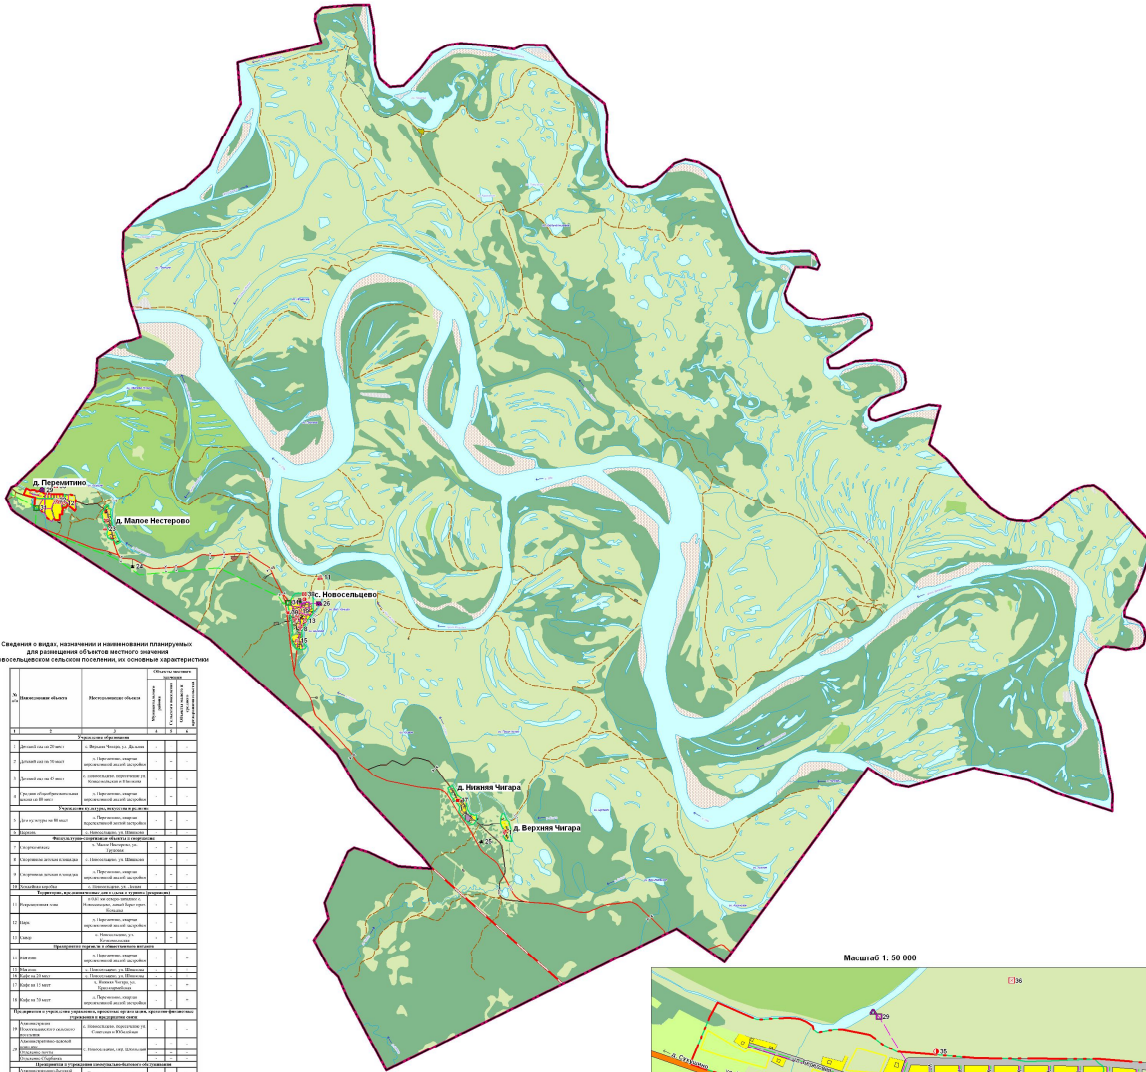

НОВОСЕЛЬЦЕВСКАЕ СЕЛЬСКОЕ ПОСЕЛЕНИЕ

Г Е Н Е Р А Л Ь Н Ы Й П Л А Н Карта планируемого размещения объектов местного значения поселения

УСЛОВНЫЕ ОБОЗНАЧЕНИЯ

Линии: Цвет, Широта

Границы

- Сельского поселения
- Населенного пункта

Здания

- Здания

Территории

- Нормативной жилой застройкой с приватными участками
- Максимальной жилой застройкой с приватными участками
- Максимальной многоквартирной жилой застройкой с приватными участками
- Гаражей
- Общественной деловой застройки
- Производственных объектов
- Коммунальных и складских объектов
- Объектов автомобильного транспорта
- Объектов железнодорожного транспорта
- Объектов аэродрома
- Объектов и территорий сельскохозяйственного производства
- Сельскохозяйственных угодий
- Болот
- Лесов
- Прочих земельных угодий
- Водные объекты
- Парков, скверов, мест отдыха
- Лесов и участков
- Земели населенных пунктов
- Территории, предназначенные для отдыха и туризма
- Объектов спортивного назначения

Планируемые для размещения объекты местного значения

- Объекты образовательных учреждений
- Объекты физической культуры и спорта
- Административные деловые объекты
- Объекты искусства, культуры и отдыха
- Объекты санации
- Рекреационные зоны
- Объекты бытового обслуживания
- Объекты общественного питания
- Объекты торговли
- Специальные промисленные предприятия
- СТО
- Участки комплексирования ТБО

Объекты инженерной и транспортной инфраструктуры

- Железные дороги
- Автомобильные дороги федерального значения
- Автомобильные дороги регионального значения
- Автомобильные дороги местного значения
- Грунтовые дороги
- Полевые дороги
- Земельные
- Улицо-дорожная сеть
- Мосты
- Водопроводные каналы
- Сети газоснабжения
- Сети канализации
- ЛПЗ
- Насосная станция
- Объекты сооружений тепловой канализации
- ЛНС
- КОС

Ориентир С

Итого: 10 листов