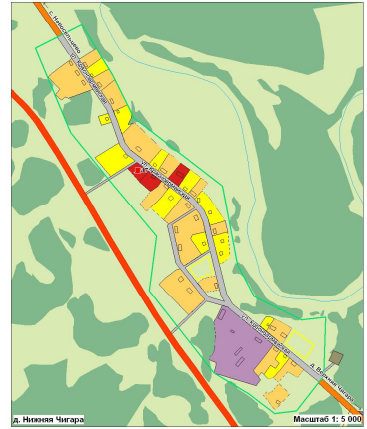

НОВОСЕЛЬЦЕВСКАЕ СЕЛЬСКОЕ ПОСЕЛЕНИЕ

Г Е Н Е Р А Л Ь Н Ы Й П Л А Н Карта планируемого размещения объектов местного значения поселения

УСЛОВНЫЕ ОБОЗНАЧЕНИЯ

Линии: Цвет, Широта

Границы

- Сельского поселения
- Населенного пункта

Здания

- Здания

Территории

- Нормативной жилой застройкой с приватными участками
- Максимальной жилой застройкой с приватными участками
- Максимальной многоквартирной жилой застройкой с приватными участками
- Гаражей
- Общественной деловой застройки
- Производственных объектов
- Коммунальных и складских объектов
- Объектов автомобильного транспорта
- Объектов железнодорожного транспорта
- Объектов аэродрома
- Объектов и территорий сельскохозяйственного производства
- Сельскохозяйственных угодий
- Болот
- Лесов
- Прочих земельных угодий
- Водные объекты
- Парков, скверов, мест отдыха
- Лесов и участков
- Земели населенных пунктов
- Территории, предназначенные для отдыха и туризма
- Объектов спортивного назначения

Планируемые для размещения объекты местного значения

- Объекты образовательных учреждений
- Объекты физической культуры и спорта
- Административные деловые объекты
- Объекты искусства, культуры и отдыха
- Объекты санации
- Рекреационные зоны
- Объекты бытового обслуживания
- Объекты общественного питания
- Объекты торговли
- Специальные промисленные предприятия
- СТО
- Участки комплексирования ТБО

Объекты инженерной и транспортной инфраструктуры

- Железные дороги
- Автомобильные дороги федерального значения
- Автомобильные дороги регионального значения
- Автомобильные дороги местного значения
- Грунтовые дороги
- Полевые дороги
- Земельные
- Улицо-дорожная сеть
- Мосты
- Водопроводные каналы
- Сети газоснабжения
- Сети канализации
- ЛПЗ
- Насосная станция
- Объекты сооружений тепловой канализации
- ЛНС
- КОС

Ориентир С

Итого: 10 листов