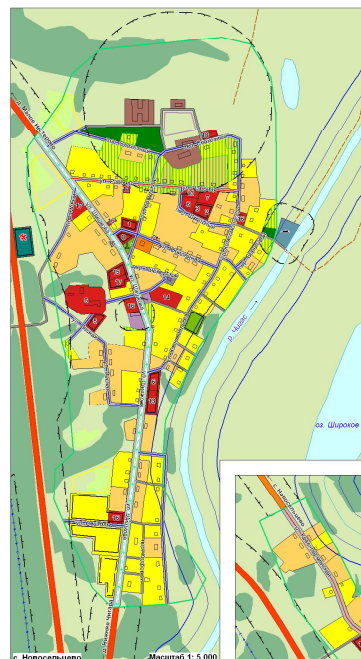

НОВОСЕЛЬЦЕВСКОЕ СЕЛЬСКОЕ ПОСЕЛЕНИЕ

Г Е Н Е Р А Л Ы Й П Л А Н

Карта расположения объектов местного значения поселения