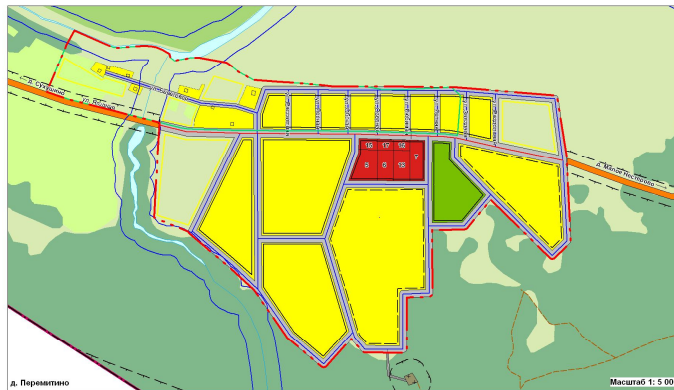

Масштаб 1:50 000

1. **УСЛОВНЫЕ ОБОЗНАЧЕНИЯ**
2. **Границы**
3. Сельского поселения
   - Населенного пункта
4. **Зоны с особыми условиями использования территории**
5. Затопленные нехозяйственного назначения
   - Выборочной реконструкции застройки
   - Зоны насаждений специального назначения
   - Специально-защитные зоны
   - Зоны застройки 1% наводнения
   - Водооградные зоны
   - Прибрежные защитные полосы
6. **Здания**
7. Здания
8. **Функциональное зонирование**
9. **Жилые зоны**
10. Индивидуальная жилая застройка с приватными участками
    - Малоэтажная жилая застройка с приватными участками
    - Малоэтажная многоквартирная жилая застройка с приватными участками
    - Границы
11. **Общественно-деловые зоны**
12. Административно-деловые объекты
13. **Производственные зоны**
14. Производственные объекты
    - Коммерческо-оптовые объекты
15. **Зоны инженерной и транспортной инфраструктур**
16. Объекты автомобильного транспорта
    - Объекты водного транспорта
    - Объекты железнодорожного транспорта
17. **Зоны сельскохозяйственного использования**
18. Объекты и территории сельскохозяйственного производства
    - Огороды
    - Сельскохозяйственные угодья
19. **Прочие земельные угодья**
20. Болота
    - Пески
    - Прочие земельные угодья
    - Водные объекты
21. **Зоны рекреационного назначения**
22. Парки и скверы
    - Парки, скверы, места отдыха
    - Территории, предназначенные для отдыха и туризма
23. **Зоны специального назначения**
24. Кладбища
    - Свалки, участки размещения ТБО
    - Специализированные (вазонаккумуляторные)
25. **Объекты культурного наследия**
26. Памятники культуры, исторические достопримечательности
    - Населенные пункты
27. **Объекты инженерной и транспортной инфраструктур**
28. Железнодорожные пути
    - Автомобильные дороги федерального значения
    - Автомобильные дороги регионального значения
    - Автомобильные дороги местного значения
29. **Линии, каналы, объекты**
30. Линии
    - Каналы
    - Объекты

Информация об объекте		Информация о документе	
№ документа	Дата утверждения	№ документа	Дата утверждения
1	2010	1	2010